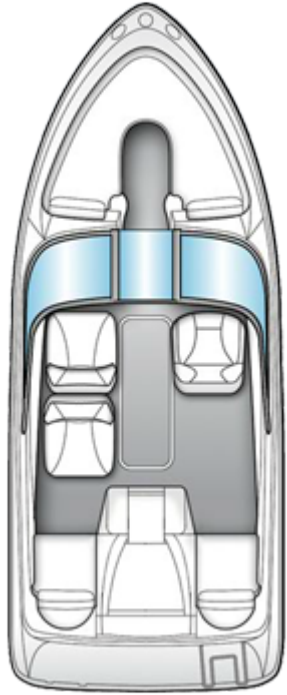

175 GT3 BOWRIDER

Eslora Total (M)	5,33	Número máximo de personas	6
Manga (M)	2,10	Categoría de diseño CE	C
Peso en seco (KG)	908	Potencia máxima (CV)	135
Calado máximo (M)	0,89	Potencia máxima (kW)	101
Capacidad depósito de combustible (L)	79,5		