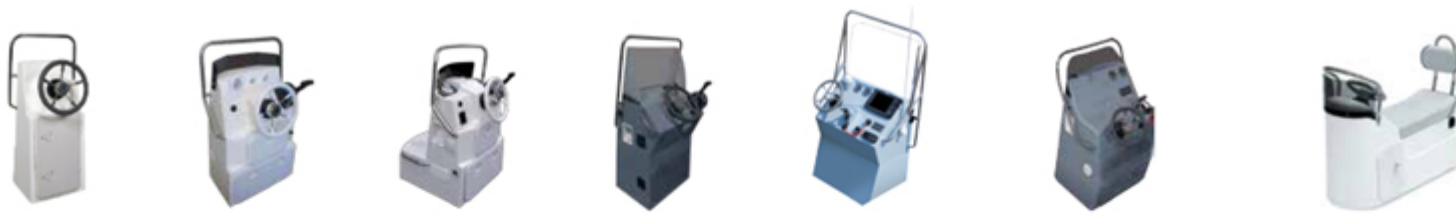

EQUIPAMIENTO ESTÁNDAR

- Abrazaderas de proa
- Argollas de izado (proa y popa)
- Casco en V progresivo
- Línea de vida interna
- Válvulas de inflado y desinflado
- Válvulas de sobre presión
- Asideros de goma
- Flotadores antideslizantes
- Piso antideslizante
- Pozo de ancla
- Drenaje en pozo de ancla
- Consola PK
- Consola Scuba 2
- Consola LX
- Consola Jockey doble
- Banco de popa con cofre para dos personas
- Cofres para estiba
- Asiento modular jockey individual con colchoneta

EQUIPAMIENTO OPCIONAL

- Escalera de baño
- Línea de vida externa
- Arco de radar con luces de navegación en acero inoxidable
- Luces de navegación para la consola

Conjuntos recomendados

Con el fin de facilitar tu elección hemos creado unos conjuntos recomendados. Todos los conjuntos incluyen el equipamiento opcional mínimo recomendado por modelo: consola, asiento y depósito de combustible.

Colores disponibles: fibra de vidrio en blanco con tapicería gris claro o gris oscuro.

[Ver conjuntos recomendados >>](#)

Consolas	Consola PK	Consola Scuba 2	Consola LX	Consola SP	Consola SP2	Consola Scuba 690/760	Consola Jockey 2 asientos
colores	●●	●●	●●	●●	●●	●●	●●
470 Sport	●	●	●				●
500 Sport		●	●				●
550 Sport		●	●	●			●
580 Sport				●			
630 Sport				●			
690 Sport					●	●	
760 Sport					●	●	

Asientos	Asiento-cofre con respaldo en popa para 2 personas	Asiento-cofre con respaldo en popa para 3 personas	Cofre para estiba o para el vivero integrado en modelo 550	Respaldo-asiento en acero inoxidable 28mm con tapizado (2 medidas)	Respaldo-asiento en acero inoxidable 28mm con protección lateral y tapizado	Respaldo-asiento en acero inoxidable 40mm para 2 personas	Consola modular jockey con tapizado
colores	●●	●●	●●	●●	●●	●	●●
470 Sport	●		●				●
500 Sport	●		●				●
550 Sport	●		●	●	●		●
580 Sport			●	●	●		●
630 Sport			●	●	●		●
690 Sport			●	●		●*	●
760 Sport		●	●	●		●*	●